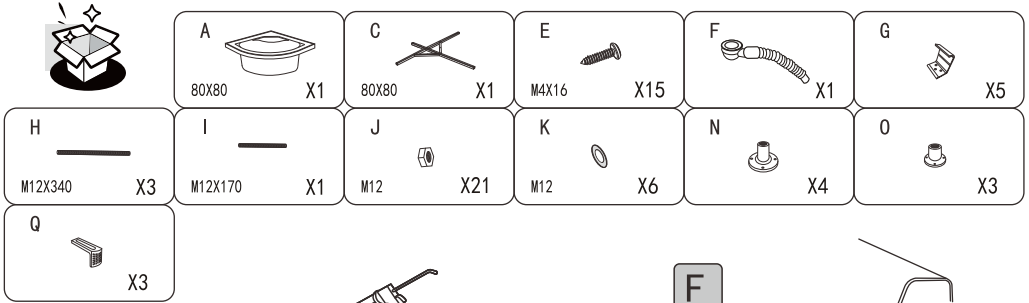

MODEL:12119
SIZE: 80X80X(160+38)CM

<p>A</p>  <p>80X80 X1</p>	<p>B</p>  <p>80X80 X1</p>	<p>C</p>  <p>80X80 X1</p>	<p>D</p>  <p>M4X35 X7</p>
<p>E</p>  <p>M4X16 X18</p>	<p>F</p>  <p>X1</p>	<p>G</p>  <p>X5</p>	<p>H</p>  <p>M12X340 X3</p>
<p>I</p>  <p>M12X170 X1</p>	<p>J</p>  <p>M12 X21</p>	<p>K</p>  <p>M12 X6</p>	<p>L</p>  <p>X3</p>
<p>M</p>  <p>M16 X3</p>	<p>N</p>  <p>X4</p>	<p>O</p>  <p>X3</p>	<p>Q</p>  <p>X3</p>

A1  x1	B1  x4	C1  x2	D1  x4	D2  x4
D3  x8	E1  x2	F1  x4	G1  x6	H1  x6
S1  St4x30 x14	S2  St4x10 x18			

L
780-790mm