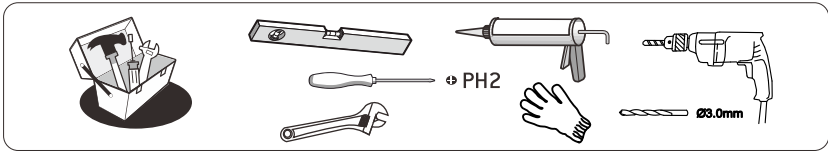

MODEL:12119
SIZE: 80X80X(160+38)CM

<p>A</p>  <p>80X80 X1</p>	<p>B</p>  <p>80X80 X1</p>	<p>C</p>  <p>80X80 X1</p>	<p>D</p>  <p>M4X35 X7</p>
<p>E</p>  <p>M4X16 X18</p>	<p>F</p>  <p>X1</p>	<p>G</p>  <p>X5</p>	<p>H</p>  <p>M12X340 X3</p>
<p>I</p>  <p>M12X170 X1</p>	<p>J</p>  <p>M12 X21</p>	<p>K</p>  <p>M12 X6</p>	<p>L</p>  <p>X3</p>
<p>M</p>  <p>M16 X3</p>	<p>N</p>  <p>X4</p>	<p>O</p>  <p>X3</p>	<p>Q</p>  <p>X3</p>

A1  x1	B1  x4	C1  x2	D1  x4	D2  x4
D3  x8	E1  x2	F1  x4	G1  x6	H1  x6
S1  St4x30 x14	S2  St4x10 x18			

L
780-790mm