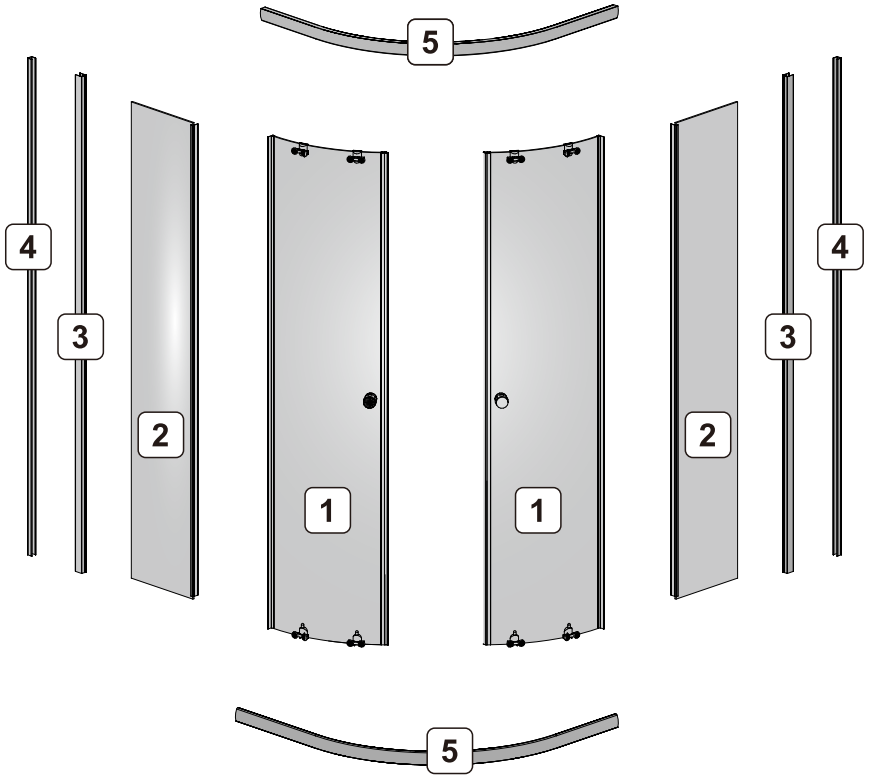

MODEL:12119
SIZE: 80X80X(160+38)CM

<p>A</p>  <p>80X80 X1</p>	<p>B</p>  <p>80X80 X1</p>	<p>C</p>  <p>80X80 X1</p>	<p>D</p>  <p>M4X35 X7</p>
<p>E</p>  <p>M4X16 X18</p>	<p>F</p>  <p>X1</p>	<p>G</p>  <p>X5</p>	<p>H</p>  <p>M12X340 X3</p>
<p>I</p>  <p>M12X170 X1</p>	<p>J</p>  <p>M12 X21</p>	<p>K</p>  <p>M12 X6</p>	<p>L</p>  <p>X3</p>
<p>M</p>  <p>M16 X3</p>	<p>N</p>  <p>X4</p>	<p>O</p>  <p>X3</p>	<p>Q</p>  <p>X3</p>

A1  x1	B1  x4	C1  x2	D1  x4	D2  x4
D3  x8	E1  x2	F1  x4	G1  x6	H1  x6
S1  St4x30 x14	S2  St4x10 x18			

L
780-790mm